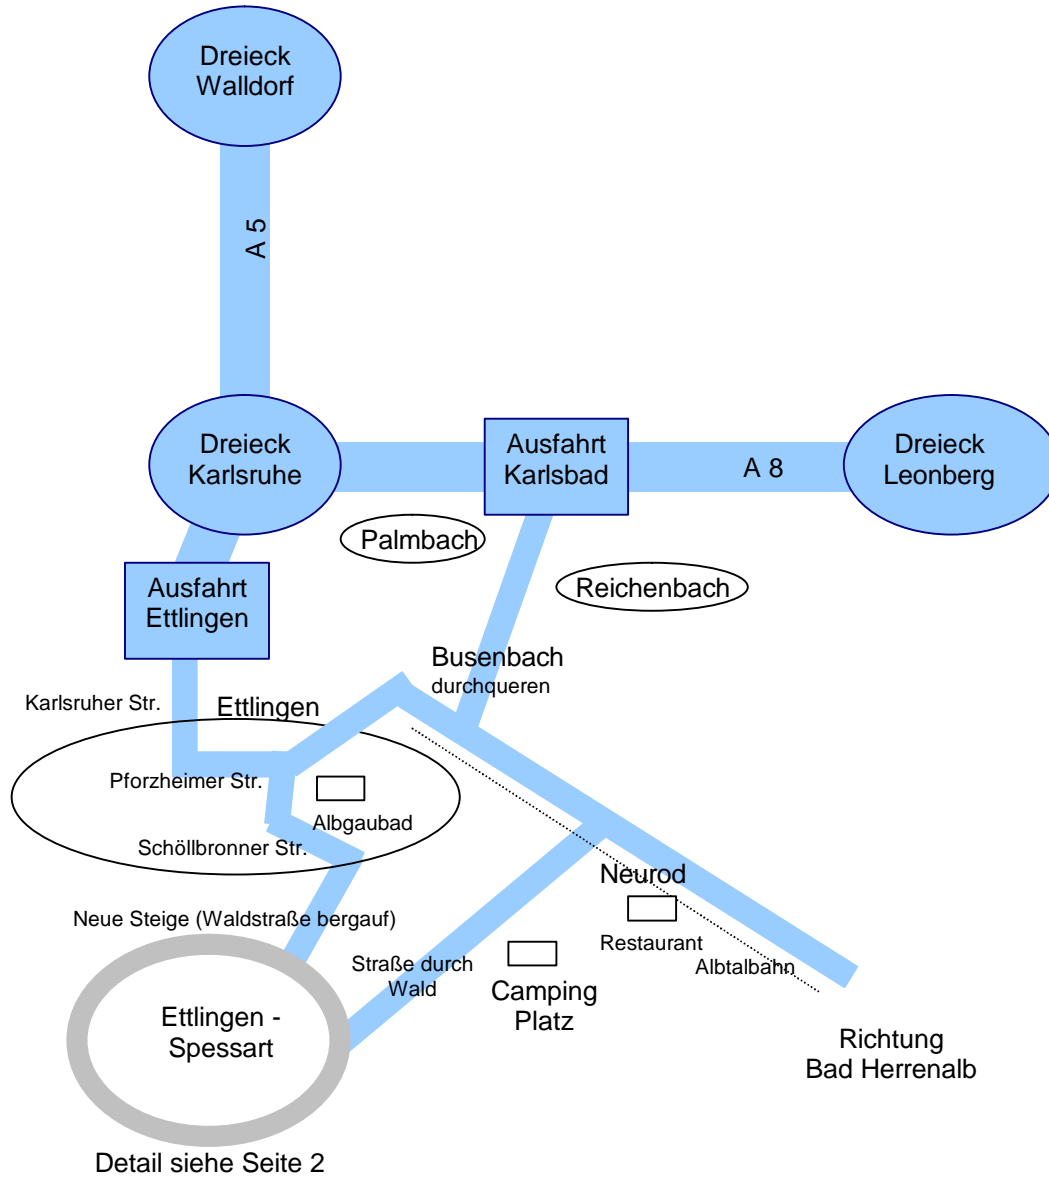

So finden Sie uns:

Nicht gefunden?

Unsere Hotline: 0 72 43 / 52 07 – 0

Jörke & Weber **J&W**

ANLAGENBAU & SERVICE IM BEREICH
HEIZUNG . LÜFTUNG . SANITÄR . KÄLTE . GEBÄUDEAUTOMATION

HAUSTECHNIK
GMBH

Sperberweg 5. D-76275 Ettlingen. Tel. 0 72 43 - 52 07- 0. Fax - 30. info@jw-h.de. www.jw-h.de