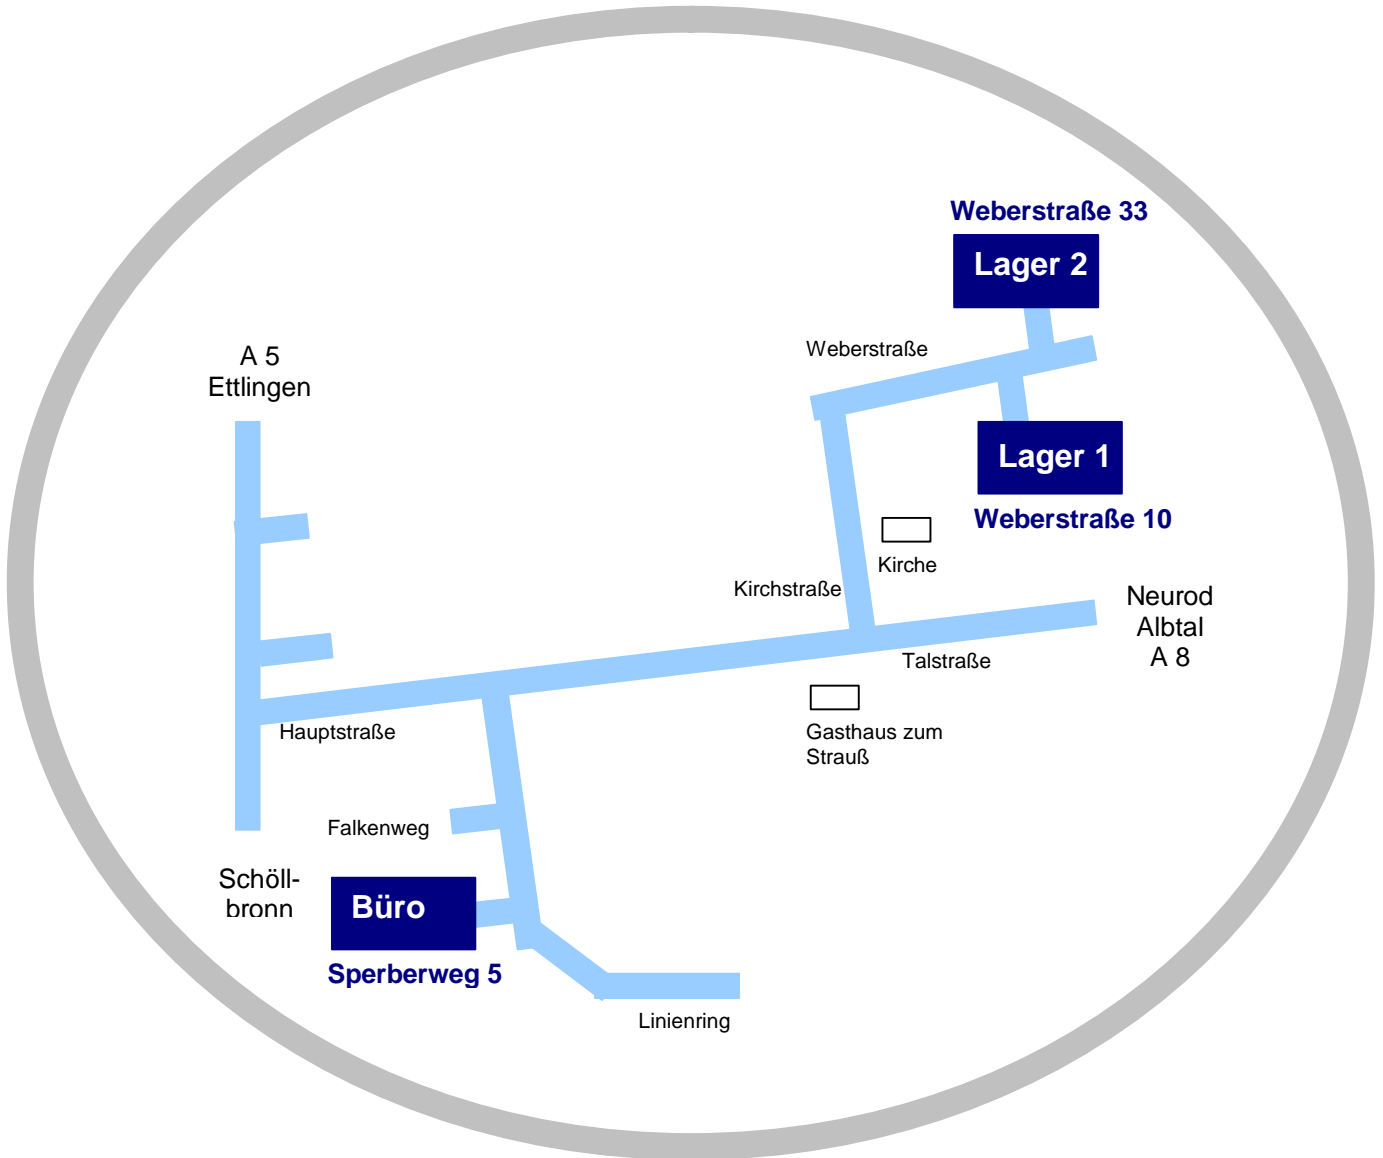

So finden Sie uns:

Spessart

Nicht gefunden?

? Unsere Hotline: 0 72 43 / 52 07 - 0

Jörke & Weber **J&W**

ANLAGENBAU & SERVICE IM BEREICH
HEIZUNG . LÜFTUNG . SANITÄR . KÄLTE . GEBÄUDEAUTOMATION

HAUSTECHNIK
GMBH